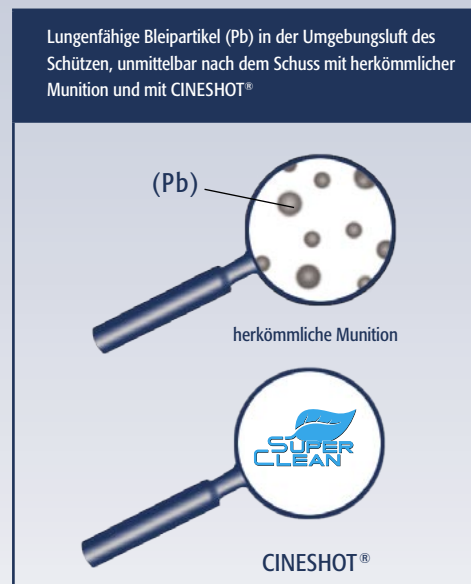

Denn für den richtigen Treffersitz ist der regelmäßige Umgang mit der Waffe, gerade auch in anspruchsvolleren Jagdsituationen, entscheidend. Diesen kann man im Schießkino realitätsnah trainieren. Um Ihnen ein regelmäßiges Training zu ermöglichen, hat RWS mit CINESHOT® eine kostengünstige Munition entwickelt, die noch dazu die Entstehung von Bleiemissionen verhindert. Für Ihre Gesundheit und als Beitrag zur waidgerechten Jagd.

Effizientes Trainieren, aber ohne Risiko

Beim Verschießen herkömmlicher Büchsenmunition gelangen Bleipartikel in die Luft, deren Aufnahme über die Atemwege auch durch moderne Lüftungsanlagen nicht ausgeschlossen werden kann. Besonders hoch ist die Bleibelastung in direkter Umgebung des Schützen beim Training in Indoor-Schießanlagen. CINESHOT® Patronen verhindern eine Bleibelastung auf zweifache Weise: Dank der bleifreien SuperClean Anzündtechnologie, die bereits seit Jahren in NATOqualifizierter Munition verwendet wird gelangt kein Blei mehr in die Umgebungsluft des Schützen. Zusätzlich verhindert das am Heck umkapselte Geschoss ein Ablösen von Bleipartikeln beim Schuss. Mit CINESHOT® können Sie also unbesorgt Ihrem Hobby nachgehen!